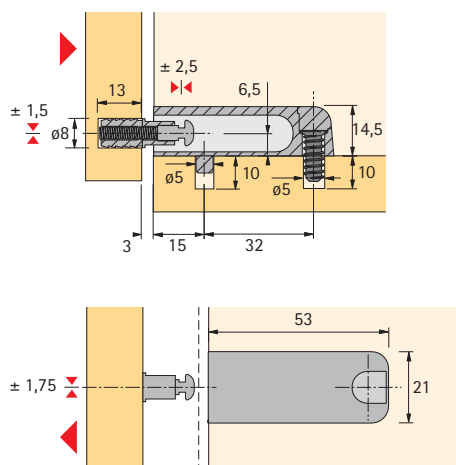

- Механизм открывания дверей без ручек
- Для накладной навески двери
- Может использоваться только вместе с петлями быстрого монтажа Intermat P₂O (см. стр. 3.1.130 - 3.1.142)
- Для ширины двери 300 - 600 мм и высоты двери 300 - 2400 мм
- Пластмасса серого цвета

Артикул	Кол-во
0 060 232	1/25

Накладная навеска

Монтаж